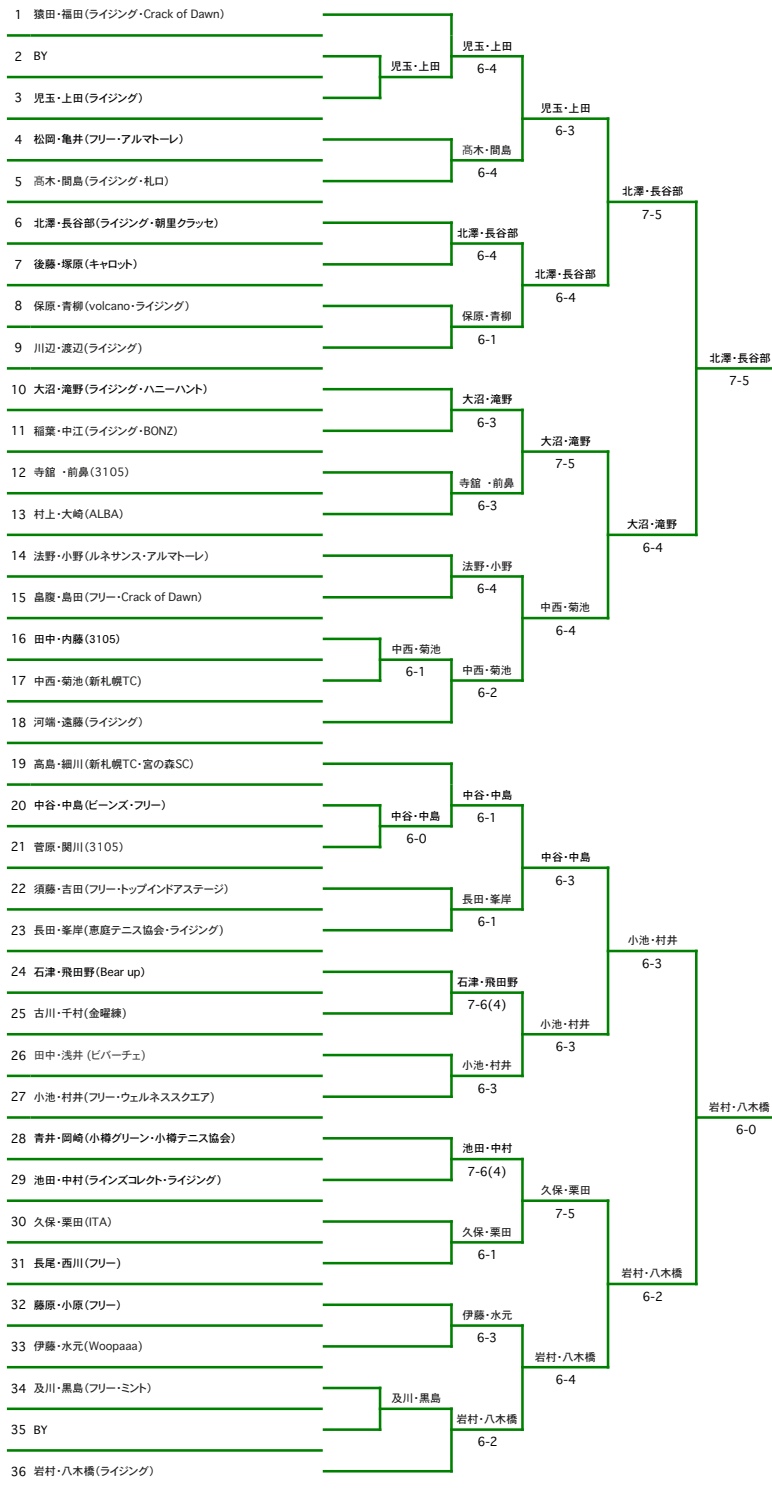

女子ダブルスB級 11月14日(日)

優勝：岩村瑠璃・八木橋萌 (ライジング)

準優勝：北澤安代 (ライジング) ・ 長谷部久美子 (朝理クラッセ)